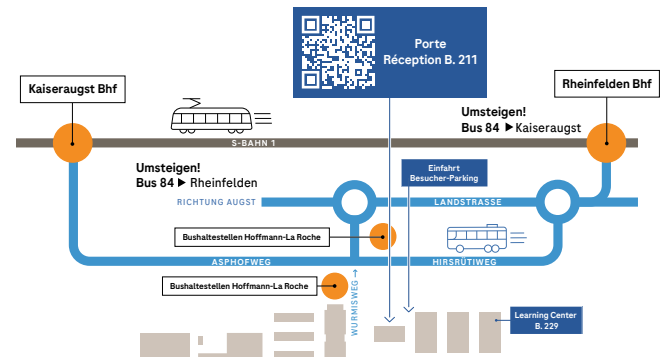

Experio**Roche**

Erforsche und entdecke.

Experio Roche – begeistert, fördert und weckt Interessen.

Eingebettet im Learning Center der Firma F. Hoffmann-La Roche AG in Kaiseraugst, bietet das Schullabor Experio Roche eine breite Palette von Workshops in den Bereichen Informatik, Naturwissenschaft und Technik sowie Berufswahl. Das Schullabor fördert damit Interessen, setzt Impulse und ermöglicht positive Schlüssel-momente.

Ein Angebotsüberblick

MINT-Workshop

Schüler:innen der Primarstufe erhalten einen Einblick in die MINT-Bereiche Informatik, Naturwissenschaft und Technik.

myTalents Berufswahlparcours

Schüler:innen im Berufswahlalter (7. und 8. Klasse) können hier ihre praktischen Talente entdecken. Das Angebot myTalentsOnline steht Ihrer Klasse zur Verfügung, wenn Sie uns nicht vor Ort besuchen können.

Alle Angebote vom Schullabor Experio Roche sind über unsere Homepage buchbar: experio-roche.ch

So erreichen Sie uns

Das Schullabor Experio Roche ist eingebettet im Learning Center in Kaiseraugst. Ein topmodernes, zukunftsweisendes Ausbildungsgebäude, wo ausgezeichnete Voraussetzungen geschaffen wurden, um die Roche-Berufsbildung noch stärker auf die Bedürfnisse der Lernenden und der Fachbereiche auszurichten.