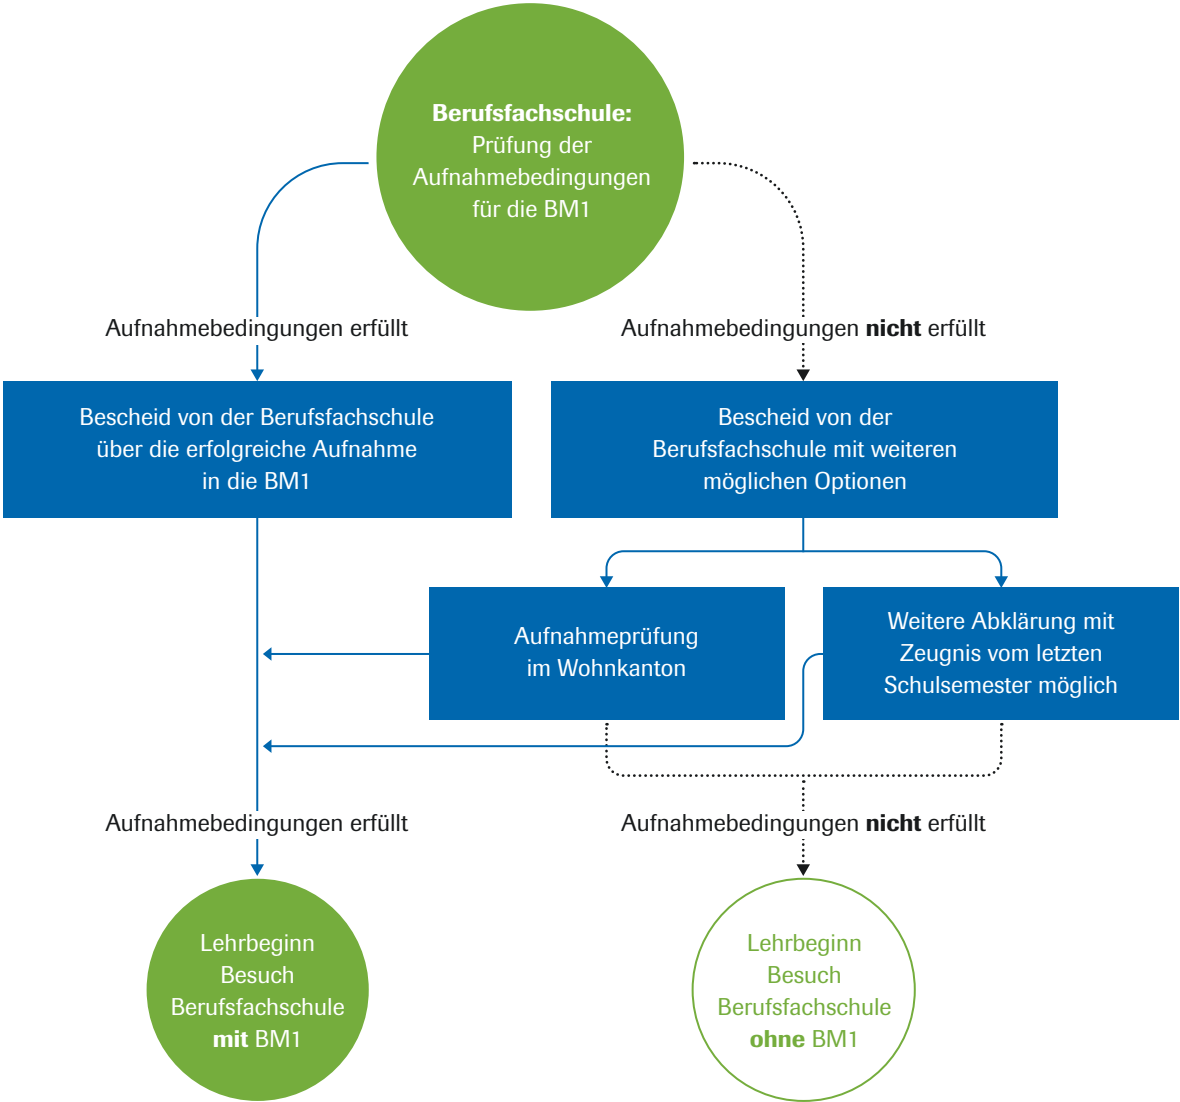

Berufsmaturität lehrbegleitend BM1

Bei Roche Basel/Kaiseraugst ist der Besuch der Berufsmaturitätsschule (BM1) bei vielen (siehe 2. Seite) Lehrberufen lehrbegleitend möglich. Dafür gelten die Aufnahmebedingungen der jeweiligen Berufsfachschulen in den Heimatkantonen. Bei Unklarheiten wird dir deine Berufswahllehrperson zusätzliche Auskünfte geben können. Weitere Auskünfte: basel.berufslehre@roche.com

Prozess Anmeldung BM1 lehrbegleitend

Du erfüllst die Anforderungen für die BM1 in deinem Wohnkanton?

Sende das Anmeldeformular deiner zukünftigen Berufsfachschule für die BM1 zusammen mit dem Nachweis, dass du die Aufnahmebedingungen in die BM1 deines Wohnkantons erfüllst, inklusive verlangter Zeugnisse (idealerweise bereits zu Beginn des letzten Schulsemesters) an: basel.berufslehre@roche.com

Die Berufsbildung prüft deine Unterlagen und leitet diese an die jeweilige Berufsfachschule weiter.