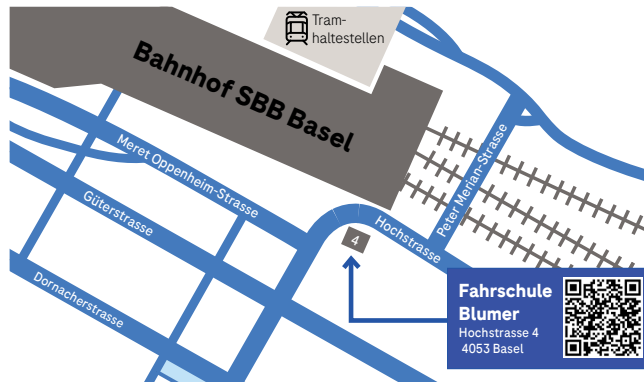

Paket

Nothelfer, Basistheorie,
VKU und Schnupperstunde
für 249.- anstatt 269.-

10er Abo

10x60 min: 950.-
10x75 min: 1180.-
10x90 min: 1330.-

Standort Fahrschule Blumer

Die zentrale Lage direkt am Bahnhof Basel SBB ermöglicht Flexibilität und eine ideale Planbarkeit, perfekt abgestimmt auf euren Alltag zwischen Arbeitsplatz und Berufsschule.

Hier kannst du dich direkt bei der Fahrschule Blumer zur Fahrstunde mit den Roche Konditionen anmelden:

go.roche.com/lehrreich-podcast

go.roche.com/tiktok

go.roche.com/insta

basel.lehre.roche.com

fahrschule-blumer.ch